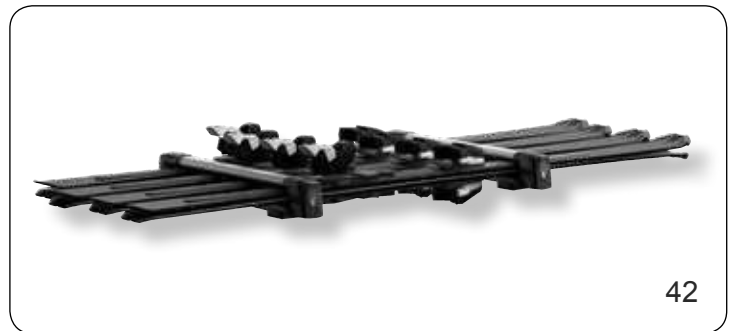

42

▲ Ski / Snowboard Träger

DC

Ski / Snowboard Träger 500mm Ladebreite, für max. 4 Paar Ski oder 2 Snowboards. MZ315029

Ski / Snowboard Träger 600mm Ladebreite, für max. 6 Paar Ski oder 4 Snowboards, mit Schiebemechanismus für einfaches Be- und Entladen. MZ315030 (o.Abb.)

Träger für 1 Paar Langlaufski. MZ315031 (o.Abb.)

▲ Schutzset für Grundträger

DC

Beinhaltet 2 Schutz-Pads, 2 Spanngurte und eine Aufbewahrungstasche. MME50500 (o. Abb.)