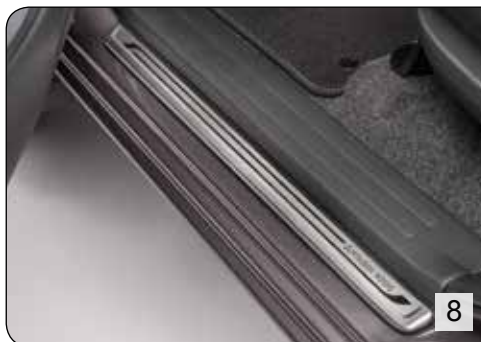

CC / DC
MZ330747

▲ **Front Styling Element**

CC / DC
Chrom. MZ330739

INNEN- AUSSTATTUNG

Einstiegsleisten, 6 Stück
CC
Edelstahl. MZ330753 (o.Abb.)

▲ Einstiegsleisten, vorne und hinten, 4 Stück
DC
Edelstahl. MZ330752