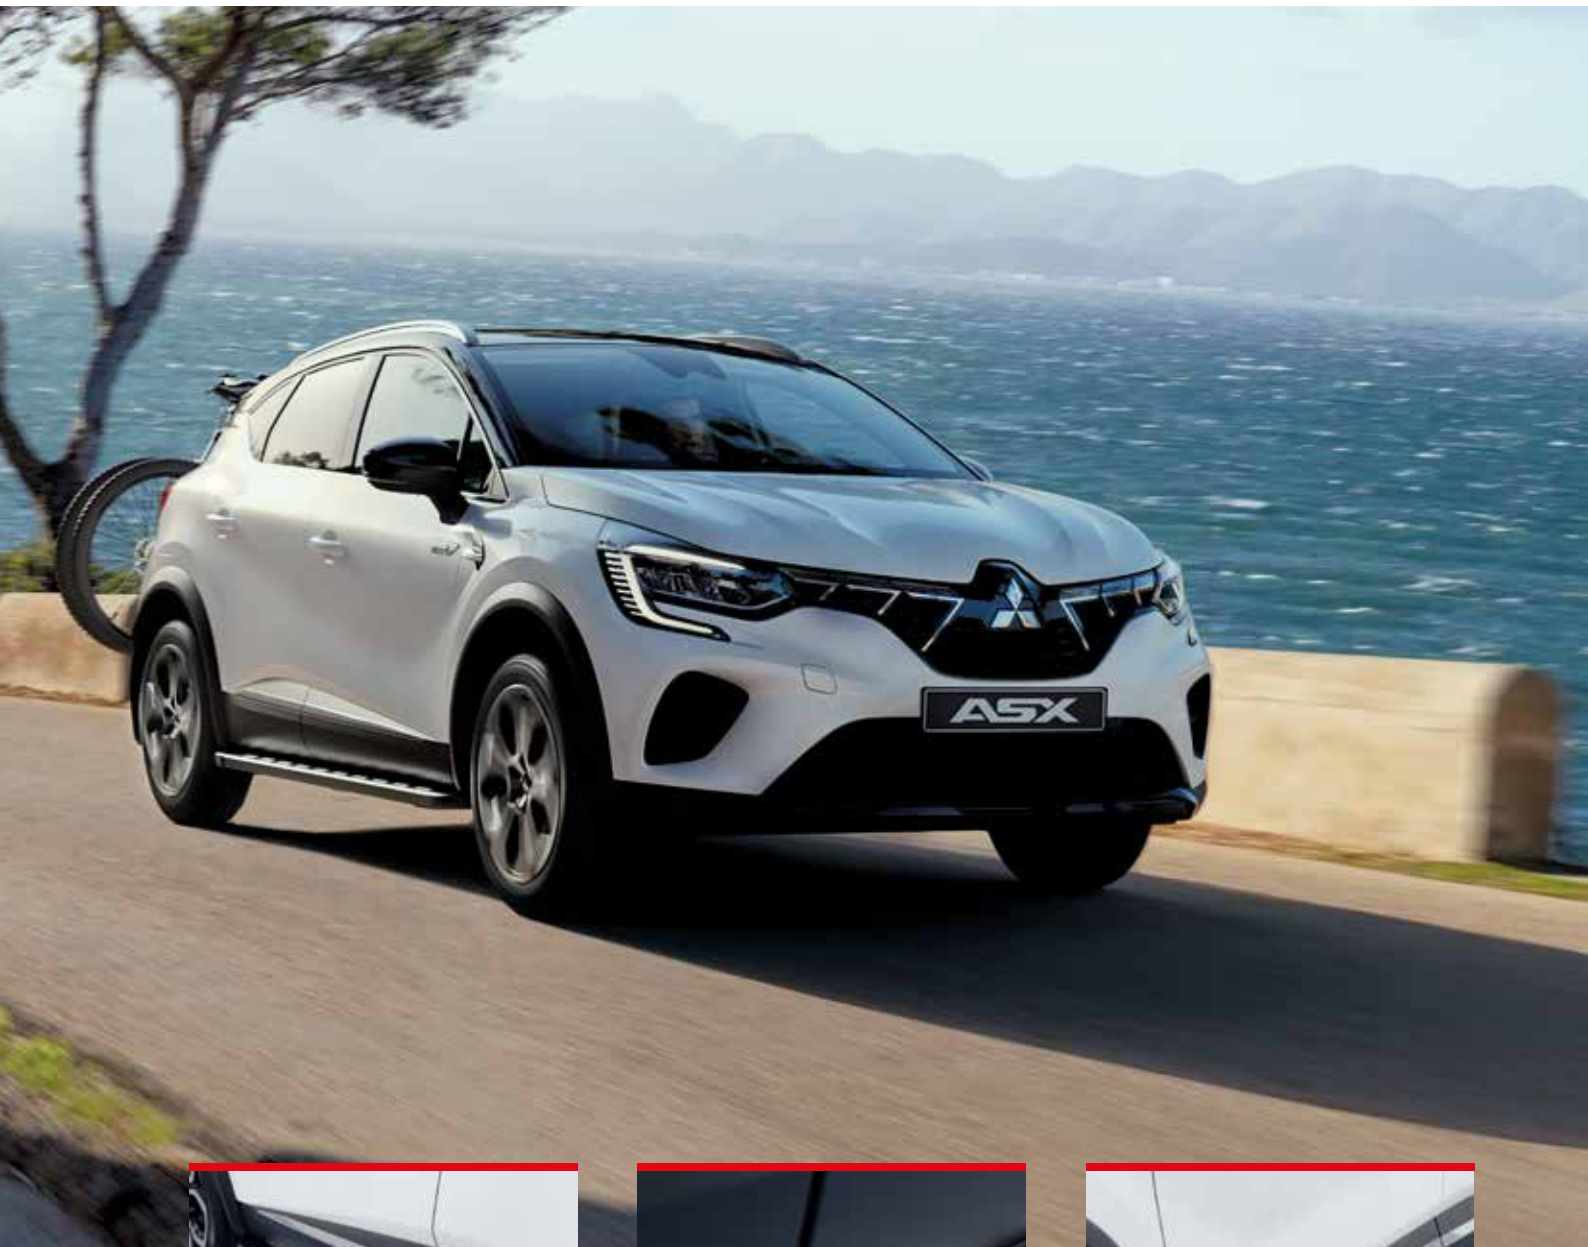

▲ **Trittbretter**

Stylisch and funktional. Kann ein Gewicht von bis zu 150kg tragen.
MZ315387