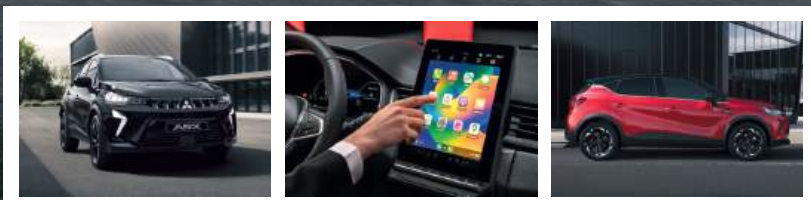

ASX

**MITSUBISHI
MOTORS**
Drive your Ambition

Preisliste

MY 2025 | Februar 2025

MODELL-/PREISÜBERSICHT

Immer die richtige Entscheidung.

	Türen/ Sitze	Leistung Benzinmotor kW/PS	Leistung Elektromotor kW/PS	Systemleistung kW/PS	Getriebe	CO ₂ g/km	NoVA %	Listenpreis inkl. sämtlicher Steuern ¹⁾
INFORM								
1.0 MPI-T Benzin	5/5	67/91	–	–	6-Gang Schaltgetriebe	134	8	€ 22.890,-
INVITE								
1.0 MPI-T Benzin	5/5	67/91	–	–	6-Gang Schaltgetriebe	134	8	€ 24.390,-
1.3 DI-T Mild Hybrid	5/5	103/140	–	–	6-Gang Schaltgetriebe	130	8	€ 26.390,-
1.6 HEV Hybrid	5/5	69/94	36/49	105/143	DHT Hybrid Automatik	105	3	€ 29.390,-
INTENSE								
1.3 DI-T Mild Hybrid	5/5	103/140	–	–	6-Gang Schaltgetriebe	131	8	€ 30.190,-
1.6 HEV Hybrid	5/5	69/94	36/49	105/143	DHT Hybrid Automatik	107	2	€ 33.790,-
DIAMOND								
1.6 HEV Hybrid	5/5	69/94	36/49	105/143	DHT Hybrid Automatik	108	3	€ 36.190,-

FARBEN

Ihre Auswahl, Ihr Stil.

Metallic-Lackierung

Royal Blau Metallic	ohne Aufpreis ¹⁾
Onyx Schwarz Metallic	€ 700,-
Steel Grau Metallic	€ 700,-
Crystal Weiß Sonder-Metallic	€ 900,-
Sunrise Rot Sonder-Metallic	€ 900,-

Zweifarb-Lackierung
mit Dach in Onyx Schwarz
ab Ausstattung **INTENSE** € 500,-

¹⁾Royal Blau bei Dachfarbe in Wagenfarbe ohne Aufpreis; ausgenommen Royal Blau mit Zweifarb-Lackierung: Royal Blau Metallic € 700,- + Zweifarb-Lackierung € 500,-