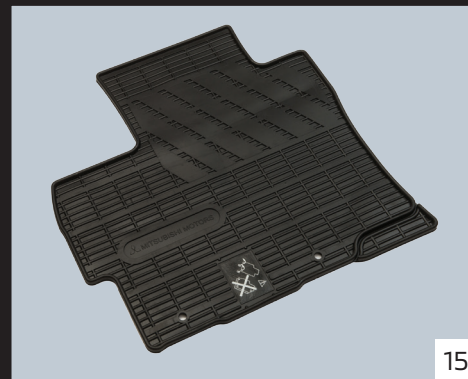

◀ Gummimatten-Satz

MZ314721